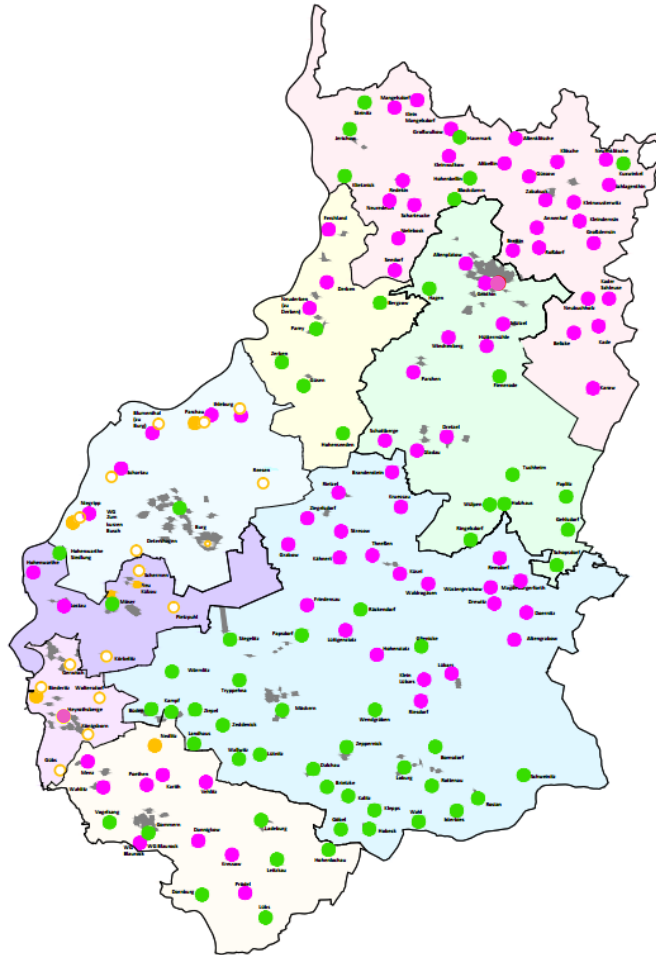

# Der Weg zum Breitbandnetz

- Eigenausbau Telekom
- Eigenausbau MDDSL
- geförderter Ausbau
- Bereits mit mind. 30 Mbit/s versorgbar (Eigenausbau abgeschlossen)

„[...] Der **Landkreis Jerichower Land** und die **Stadt Genthin** (Los 1), die **Gemeinde Jerichow** (Los 2), die **Stadt Möckern** (Los 3), die **Stadt Gommern** (Los 4), die **Gemeinde Elbe-Parey** (Los 5), die **Gemeinde Möser** (Los 6) und die **Gemeinde Biederitz** (Los 7) beabsichtigen, für die im ländlichen Raum befindlichen Gebiete eine Versorgung mit einem flächendeckenden NGA-Netz zu erreichen.“

„[...] Bereitstellung von **50 Mbit/s Downloadgeschwindigkeit für jeden Privathaushalt** sowie von **symmetrischen Breitbandanschlüssen mit 100 MBit/s Down- und Uploadrate für alle Unternehmen/Gewerbetreibenden** in den Gewerbegebieten [...]“

Los	Carrier	Los	Carrier
1 Genthin	Telekom	5 Elbe-Parey	MDDSL
2 Jerichow	Telekom	6 Möser	Telekom
3 Möckern	MDDSL	7 Biederitz	MDDSL (nur für die Gewerbegebiete Gerwisch/Königsborn u. zusätzlich Klein Gübs)
4 Gommern	MDDSL		